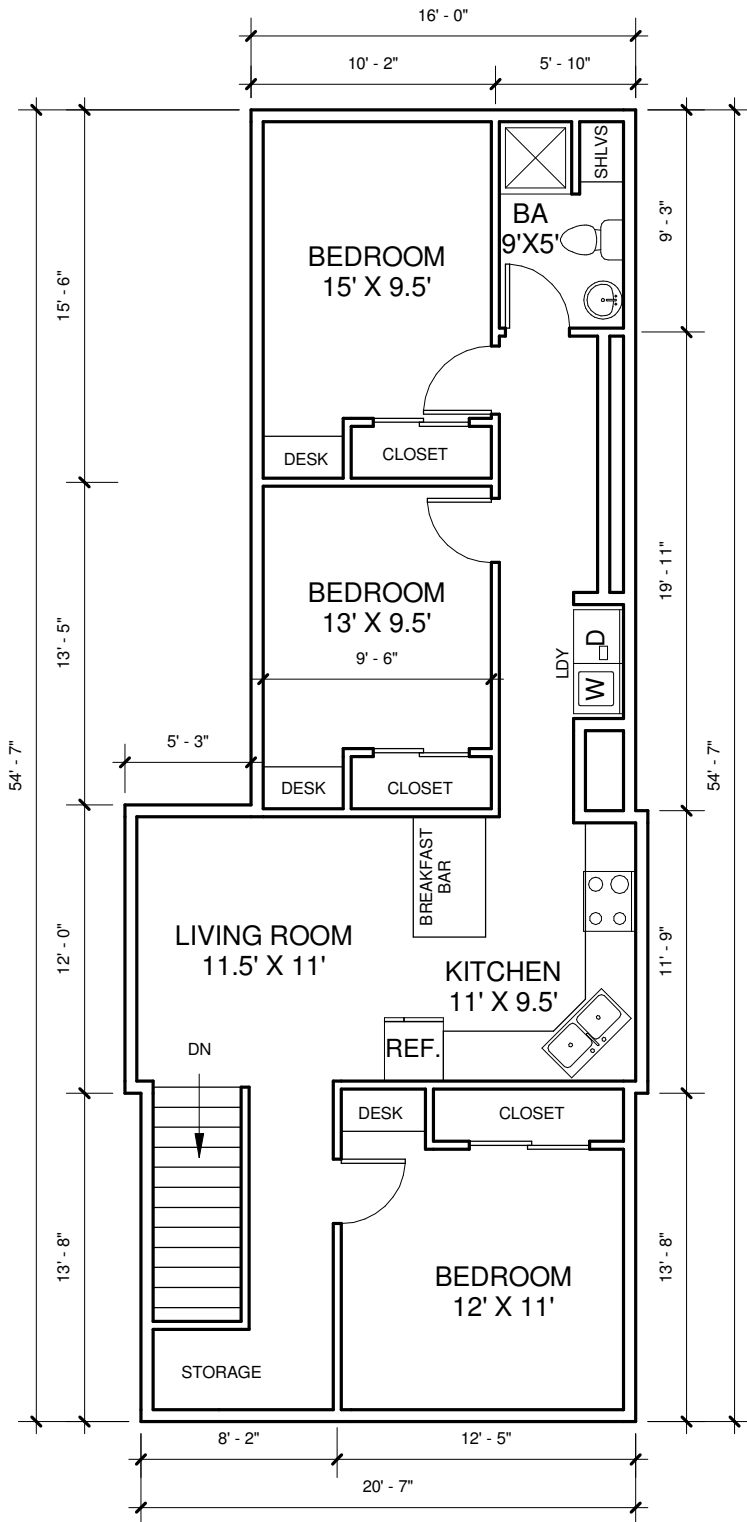

**1526 COMO AVENUE SE - UPPER UNIT**

**2ND FLOOR = 1008 SF  
TOTAL = 1008 SF**